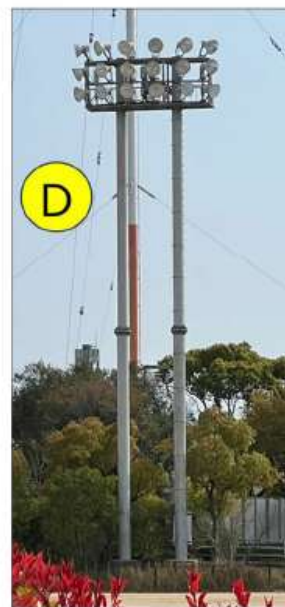

LED改修(概要)

<鴨公園(大阪府高石市西取石6丁目5-60)グラウンド照明LED改修概要>

- 舞台上の投光器 18台 × 4照明柱 = 投光器72台 <撤去> → 63台 <LED投光器へ置換>
- 体育館壁面の投光器 7台 <撤去> → 7台 <LED投光器へ置換>
- 各照明柱の分電盤 × 4面 <撤去/更新>
- 配管配線 × 4灯柱 <撤去/更新>

- 既設配線の一部・取付架台流用
- 灯柱約20m/高所作業車での作業実施
- パトライト/殺虫器の撤去

LED改修(概要)

こちらの投光器/安定器6台は
撤去のみ(LED置換なし)

LED改修(詳細補足)