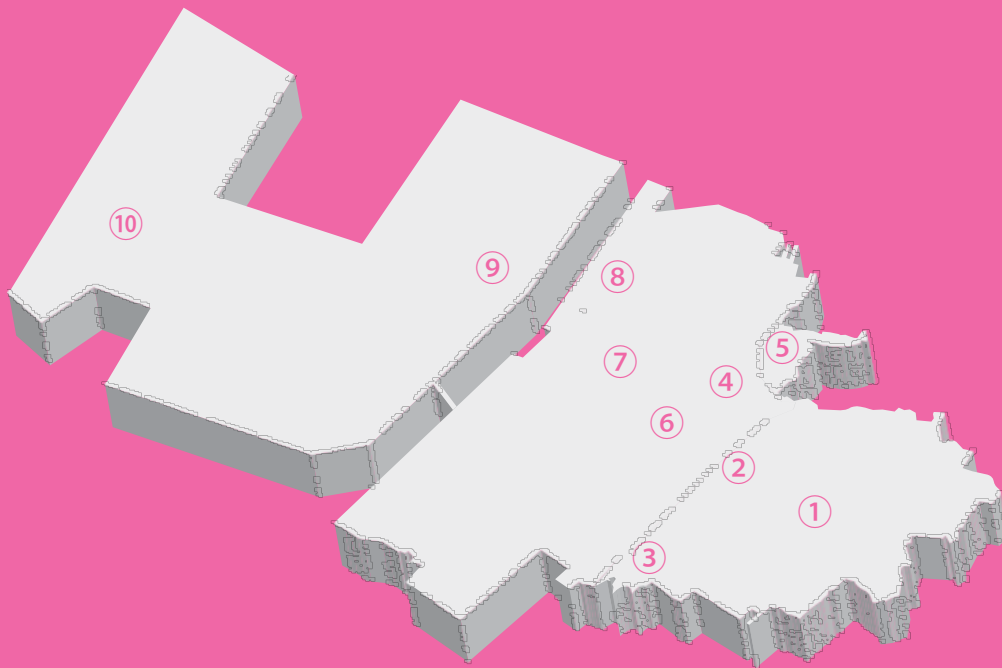

# TAKASHIHI SAKURA MAP

① 取石公園

② 鴨公園

③ 大園公園

④ 小池児童公園

⑤ 新公園

⑥ 芦田川周辺

⑦ 伽羅橋駅周辺

⑧ 浜寺公園

⑨ 浜寺運河

⑩ 高砂公園

NIGHT VIEW OF  
THE FACTORY ZONE

HAMADERA  
PARK

TAKASHINOHAMA  
STATION

KAMO  
PARK

RADIO  
TOWER