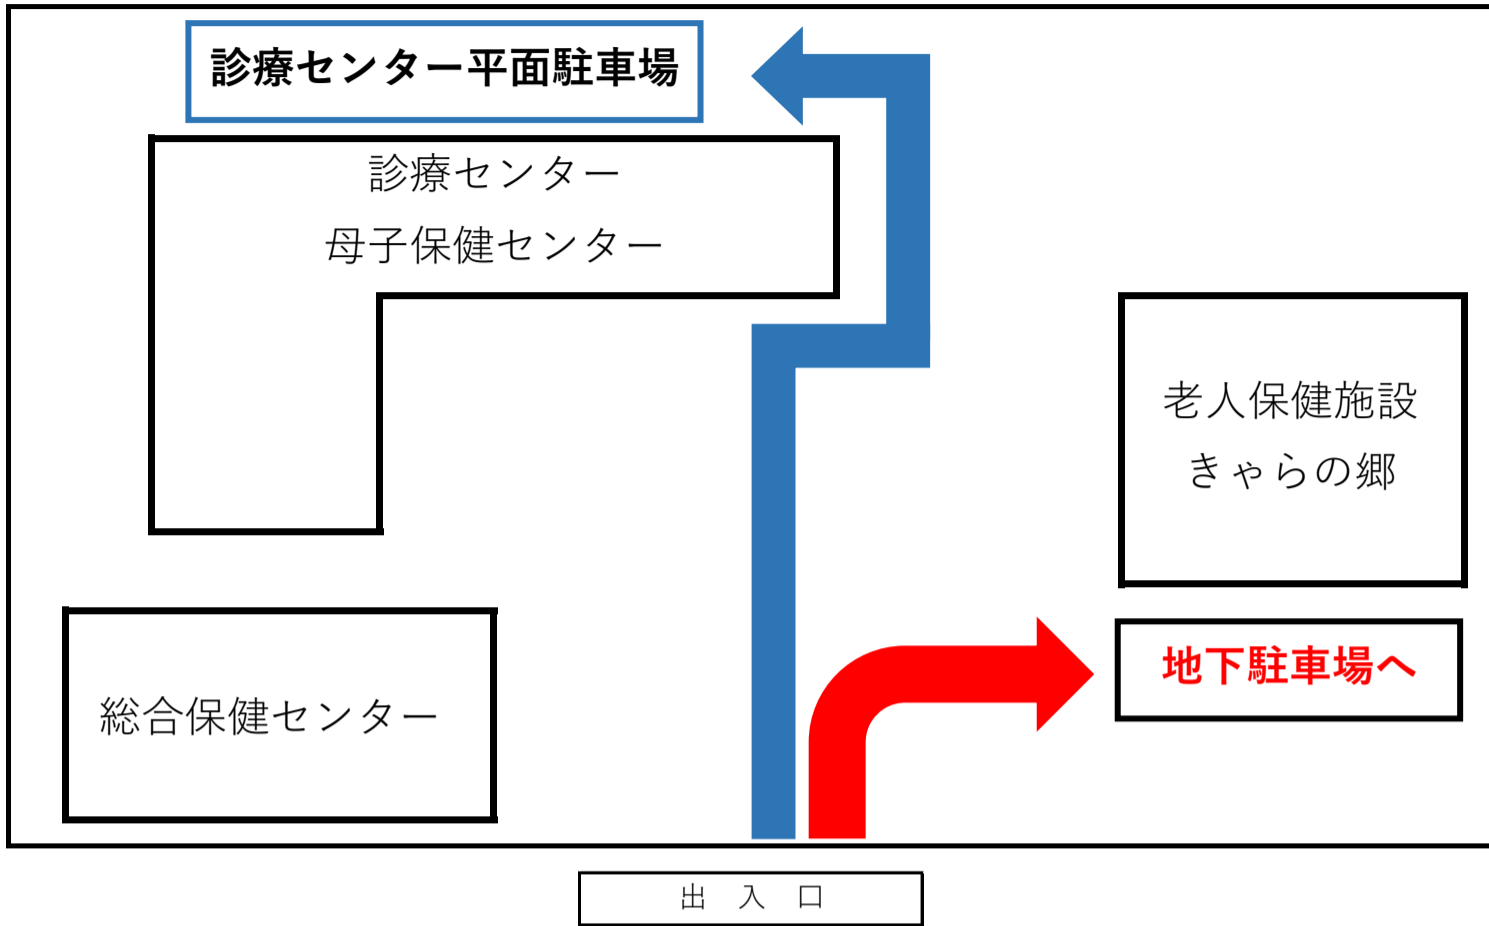

《保健センターへ来所される皆様へ》

現在、市立総合センター前のスペースについて、自動車などの乗り入れを行ったことによる敷地内レンガのひび割れや地盤の落ち込みが発生しており、歩行されますと転倒などのおそれがあります。

これ以上の悪化を防ぐため、当分の間、保健センター前への車両の進入を禁止させていただいております。

お車で来所される際は、市立診療センター裏駐車場又は市立老人保健施設の地下駐車場をご利用ください。

来所される方にはご不便をおかけいたしますが、ご理解・ご協力のほど、よろしくお願いいたします。

【総合保健センター来所時の駐車について】

【地下駐車場】