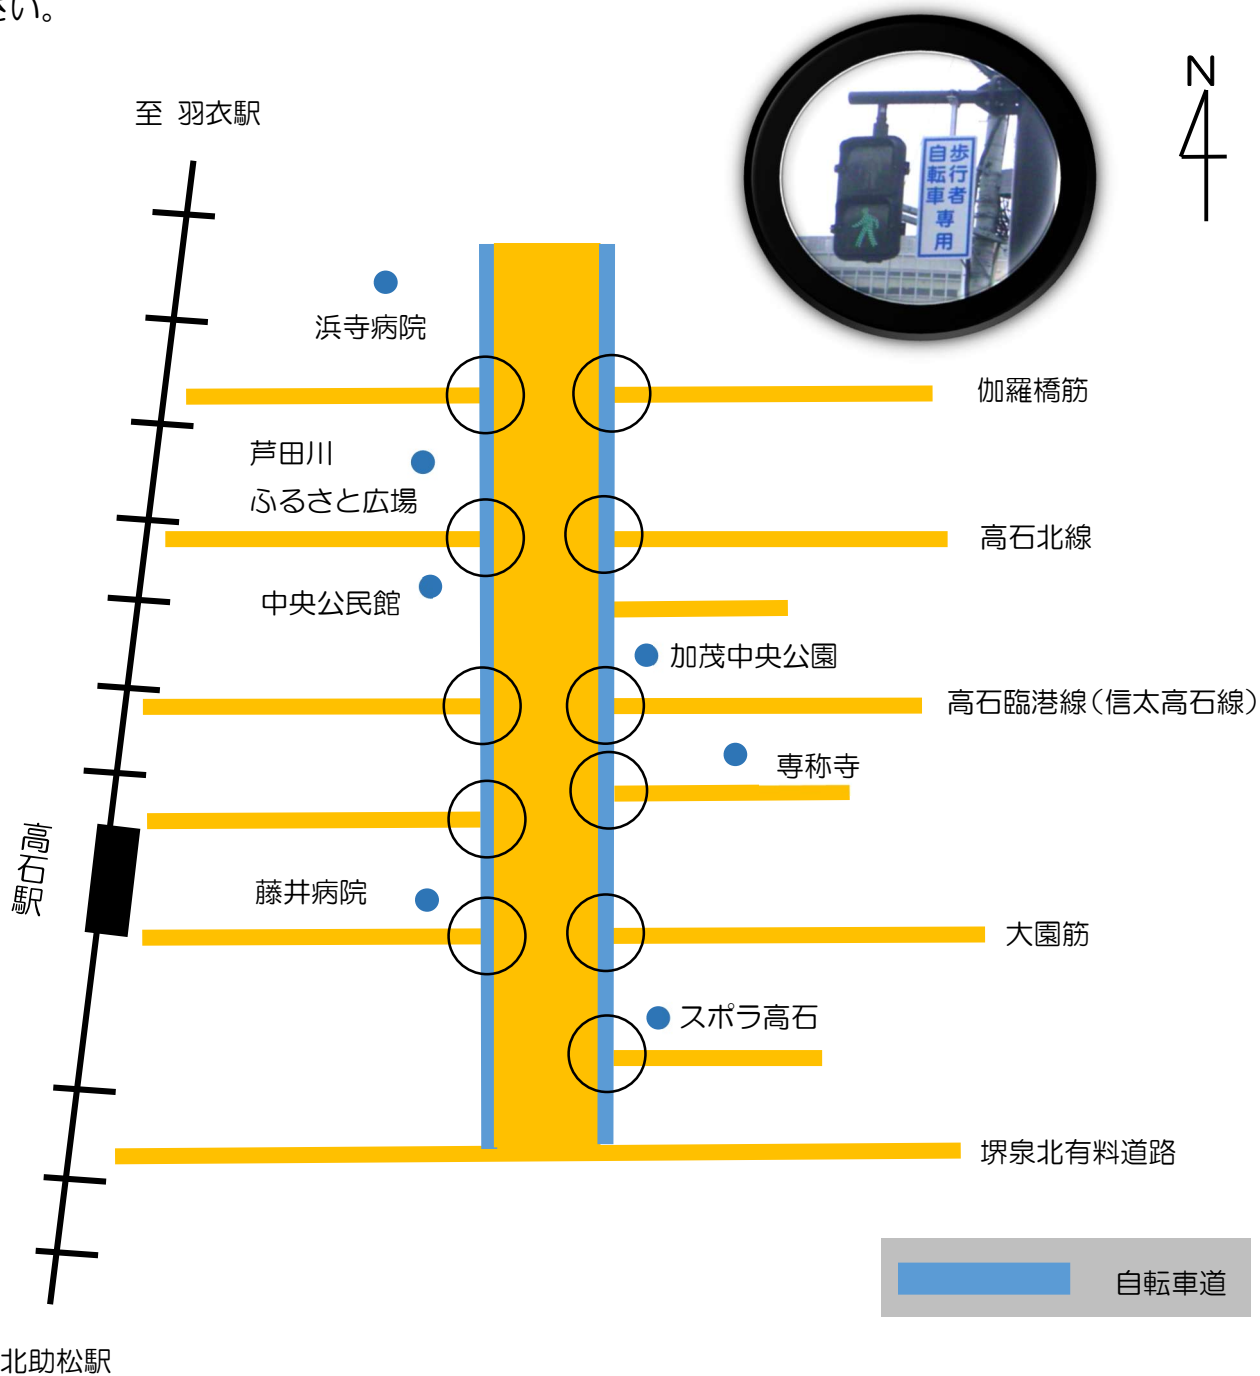

南海中央線自転車道の通行にご注意

南海中央線の自転車道を通行される方は、交差点においては歩行者用信号機に従って下さい。

問い合わせ

〒592-8585 高石市加茂4丁目1番1号

高石市役所土木部事業推進室事業課

TEL : 072-275-6412 (直通) FAX : 072-263-6116 E-mail : jigyuu@city.takaishi.lg.jp

高石市役所土木部土木管理課

TEL : 072-275-6478 (直通) FAX : 072-263-6116 E-mail : doboku@city.takaishi.lg.jp