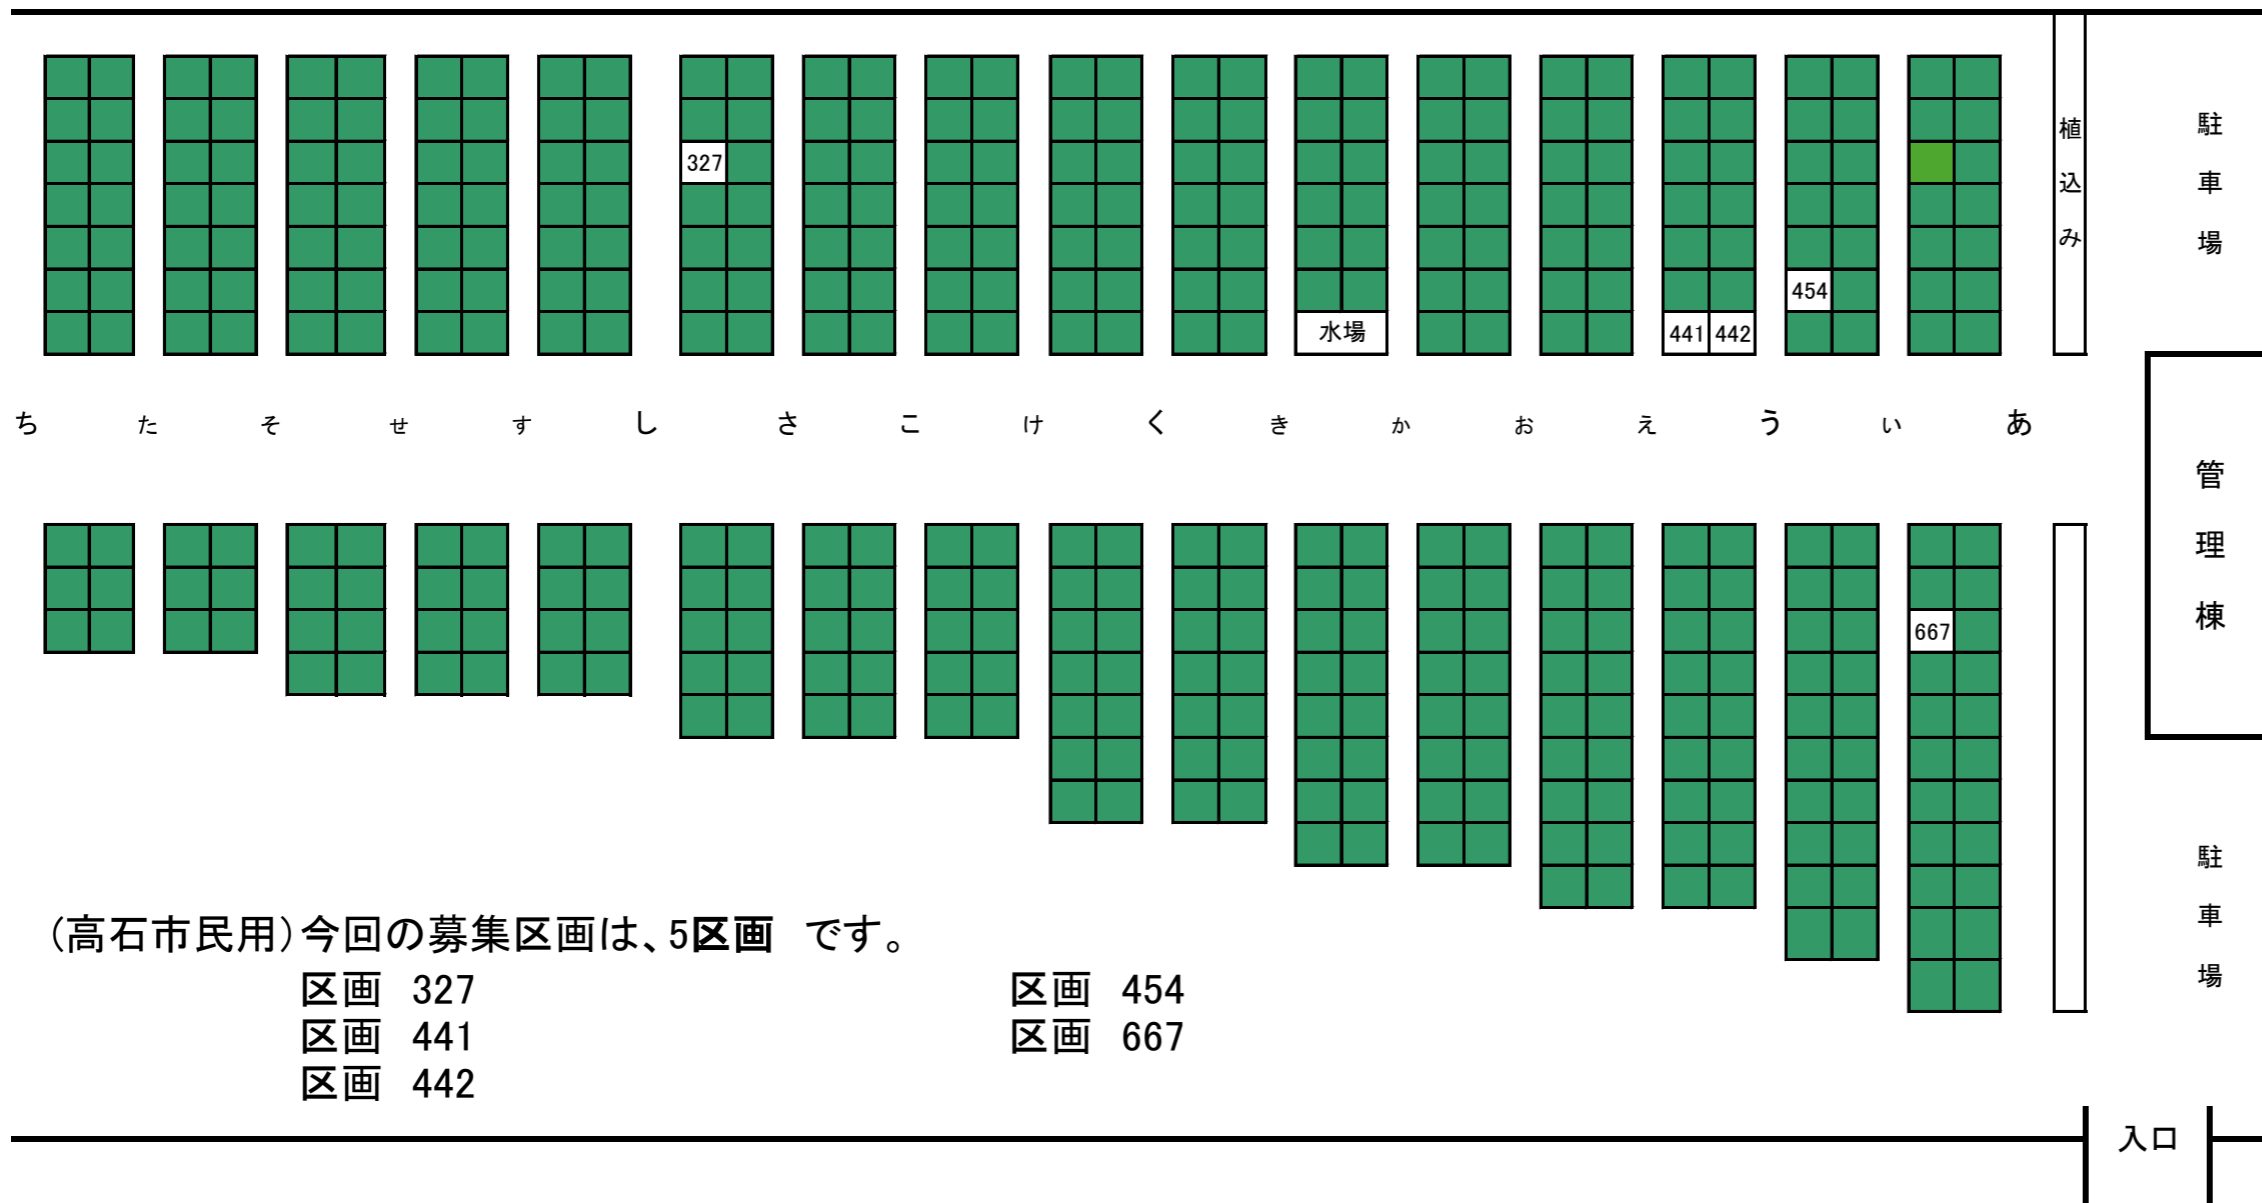

高石市営浜墓地 区画図

高石市営浜墓地 区画図

り ら よ ゆ や も め む み ま ほ へ ふ ひ は の ね ぬ に な と て つ

藤 棚

時計

入口

高石市営浜墓地 区画図

(高石市民用) 今回の募集区画は、5区画です。

- 区画 327
- 区画 441
- 区画 442

- 区画 454
- 区画 667