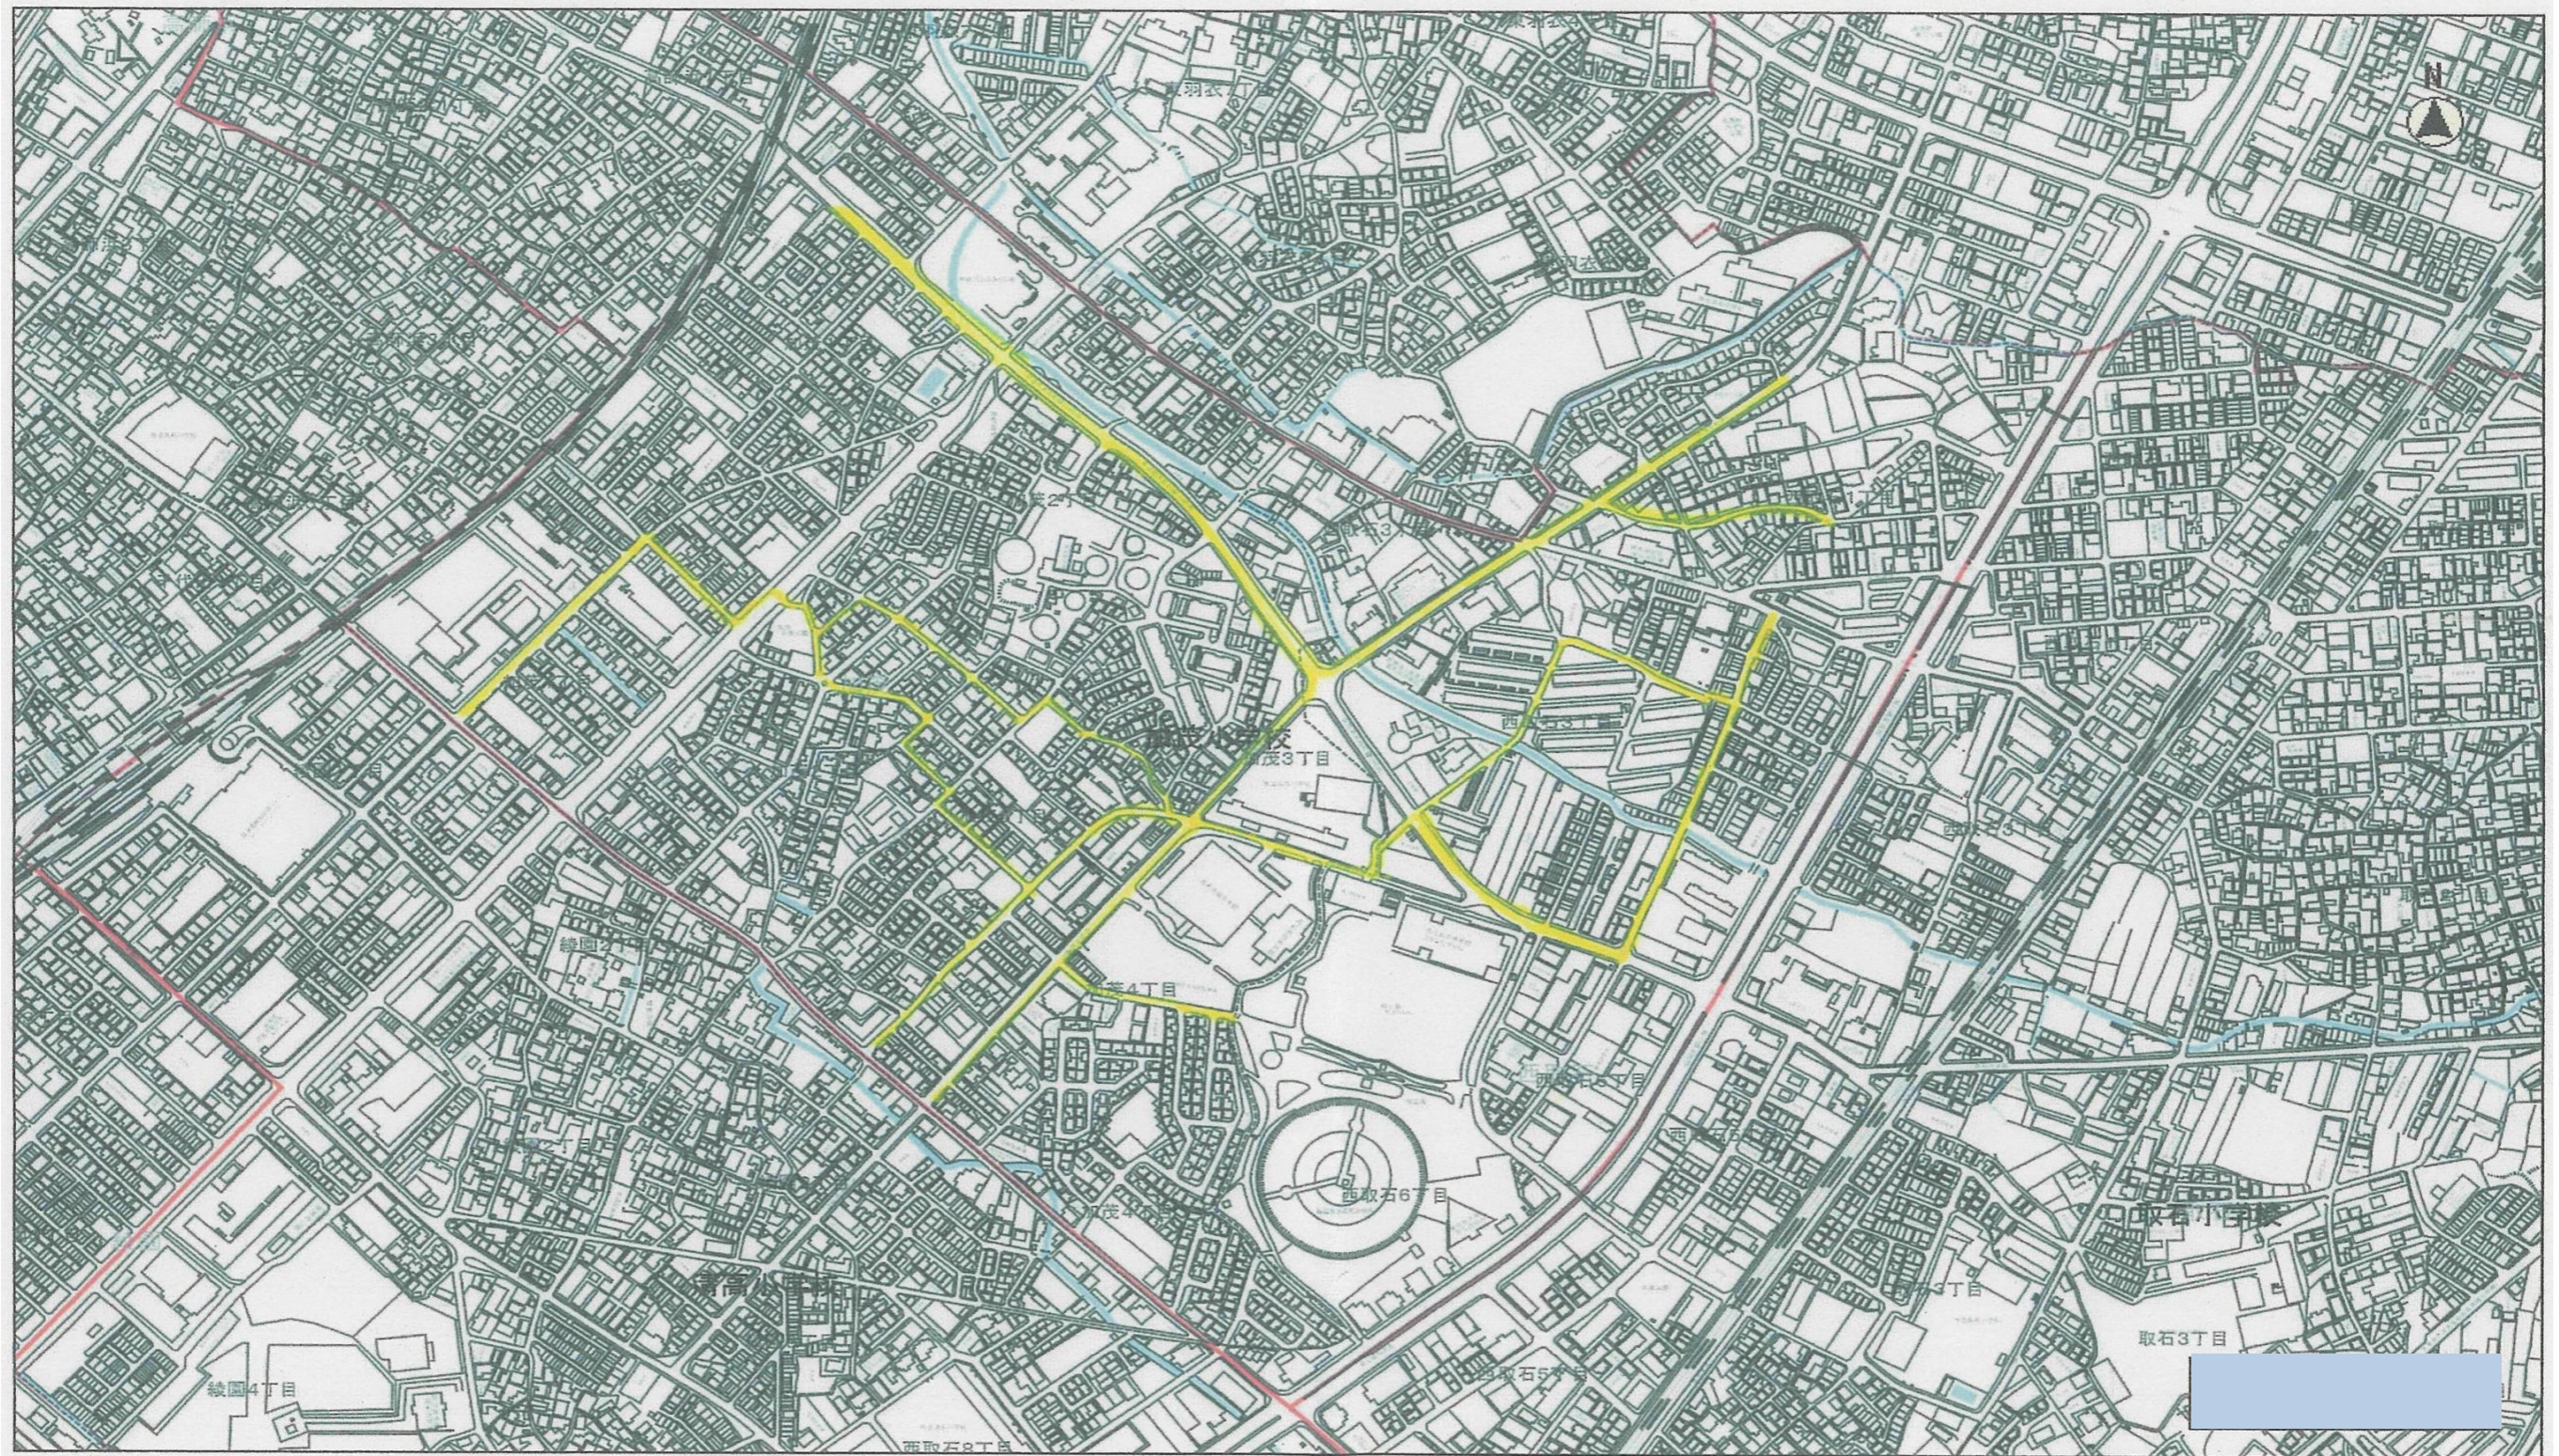

児童が主に通学に供する道路【加茂小学校区】

黄色線……主に通学に供する道路
赤色線……校区境界線