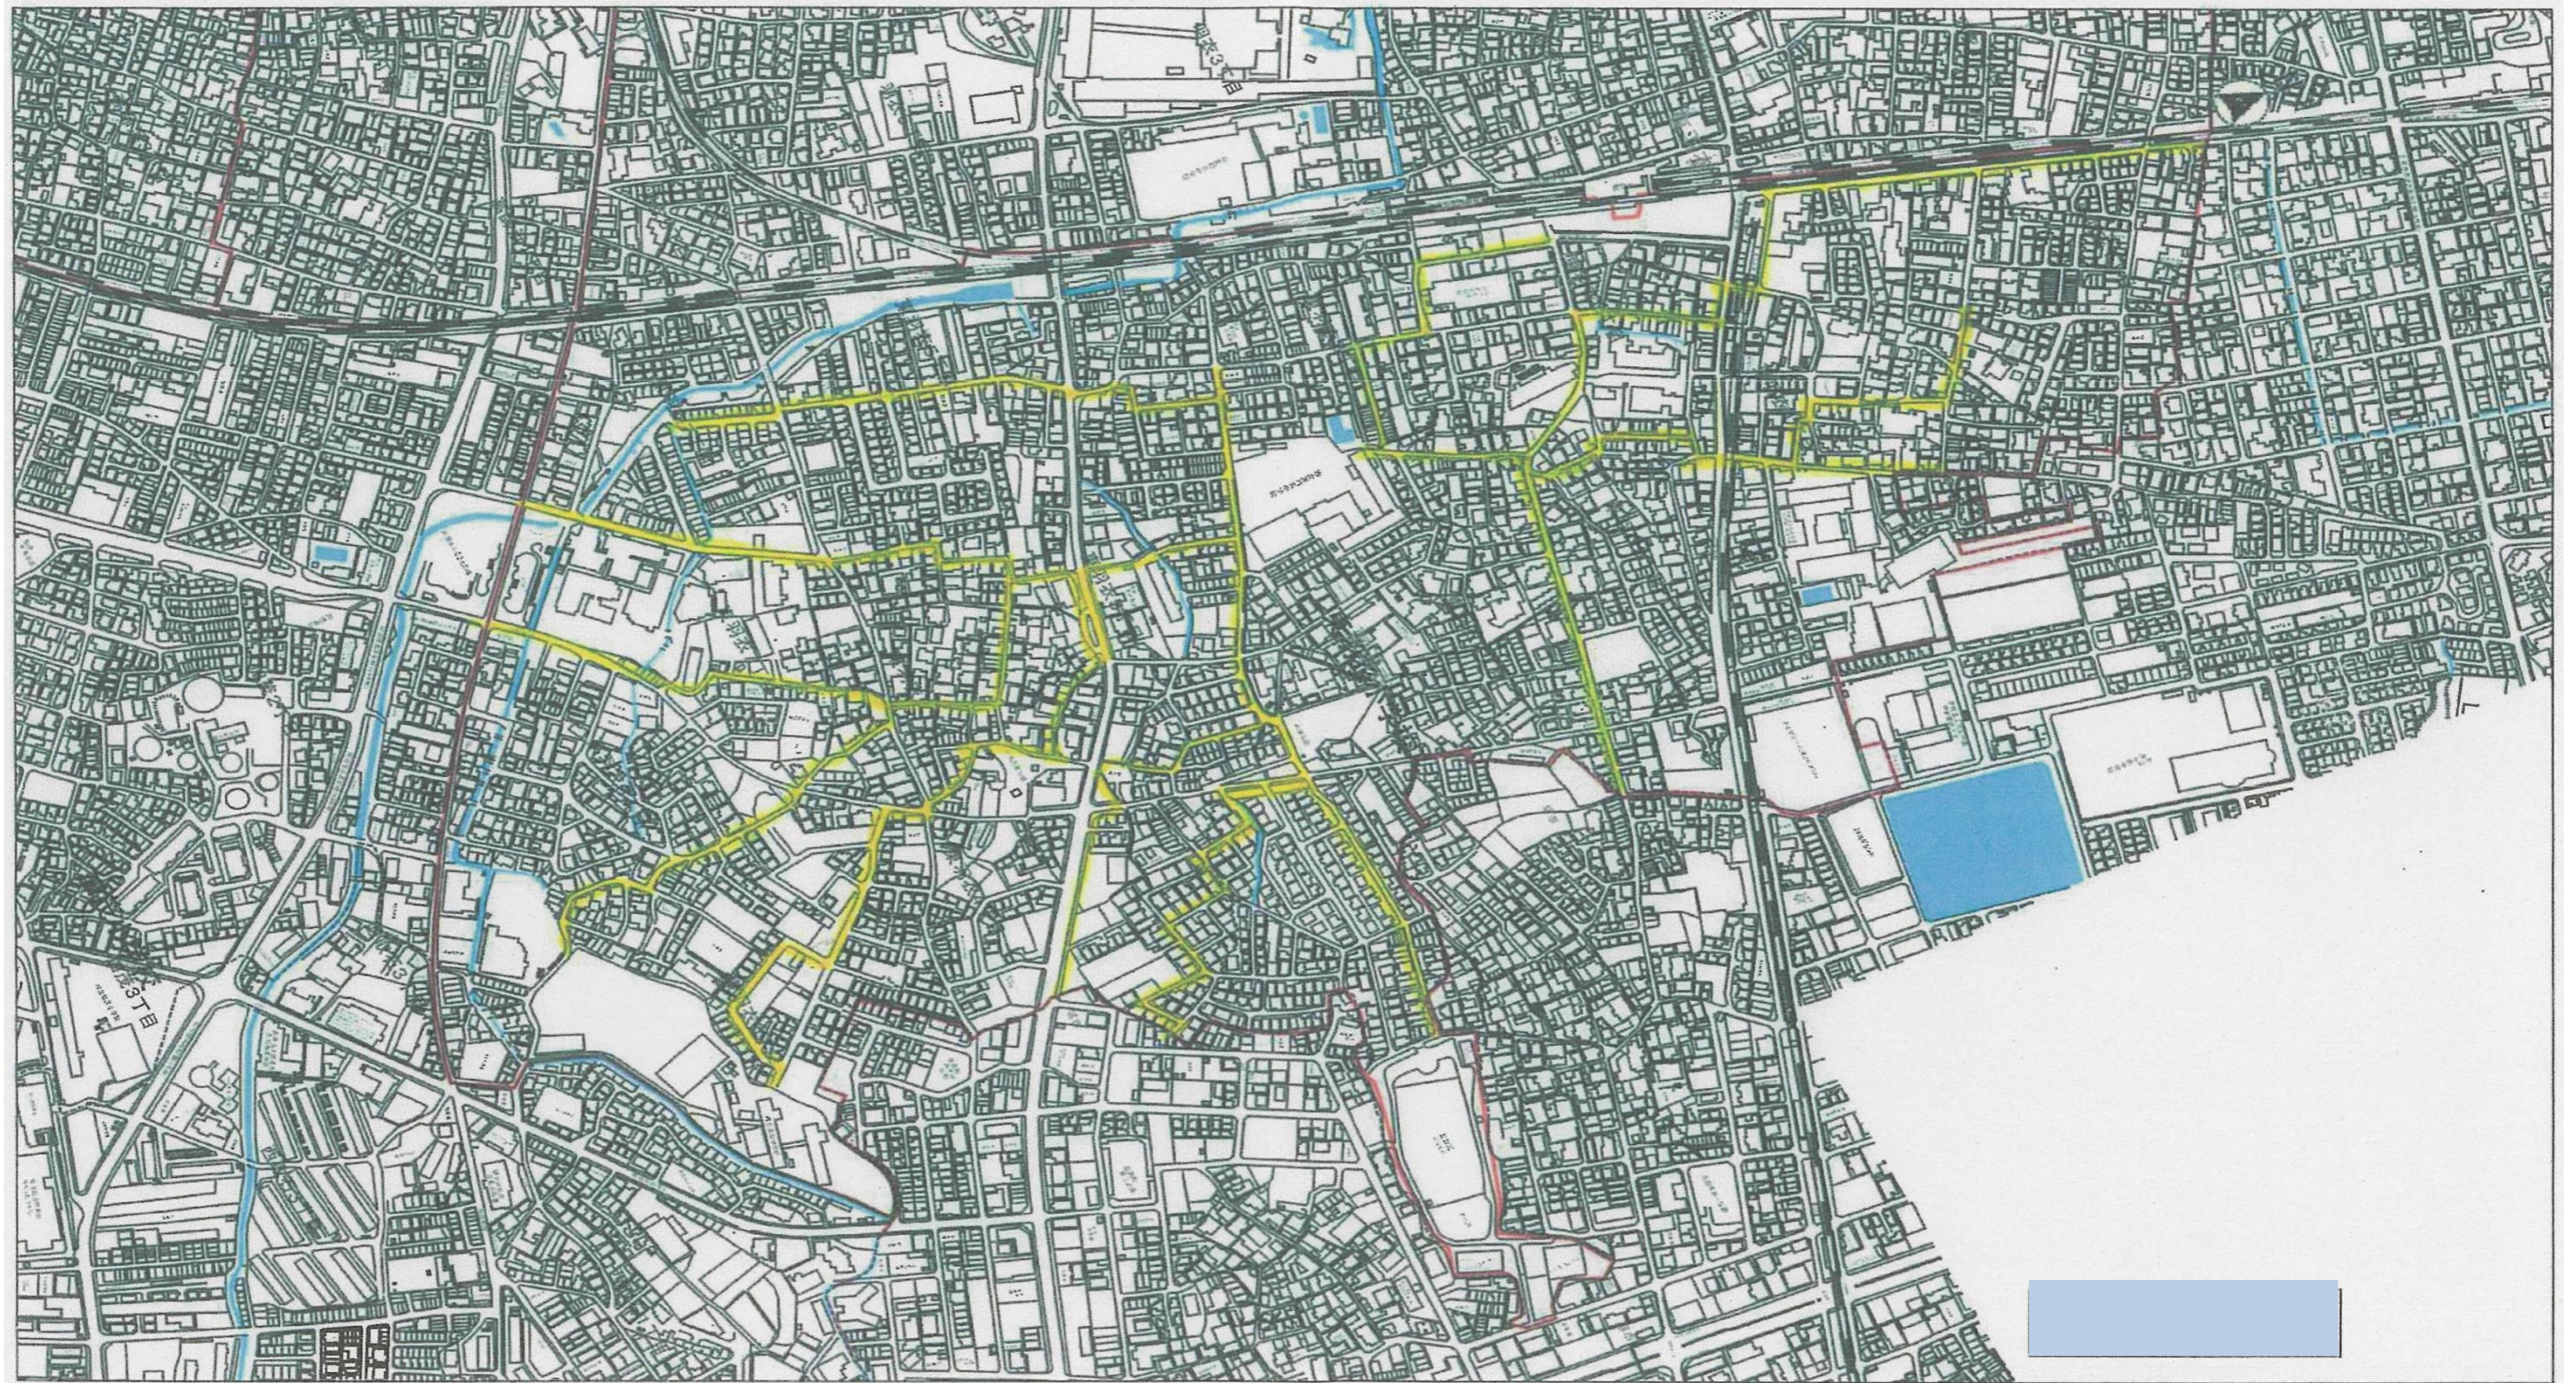

児童が主に通学に供する道路【東羽衣小学校区】

黄色線……主に通学に供する道路
赤色線……校区境界線