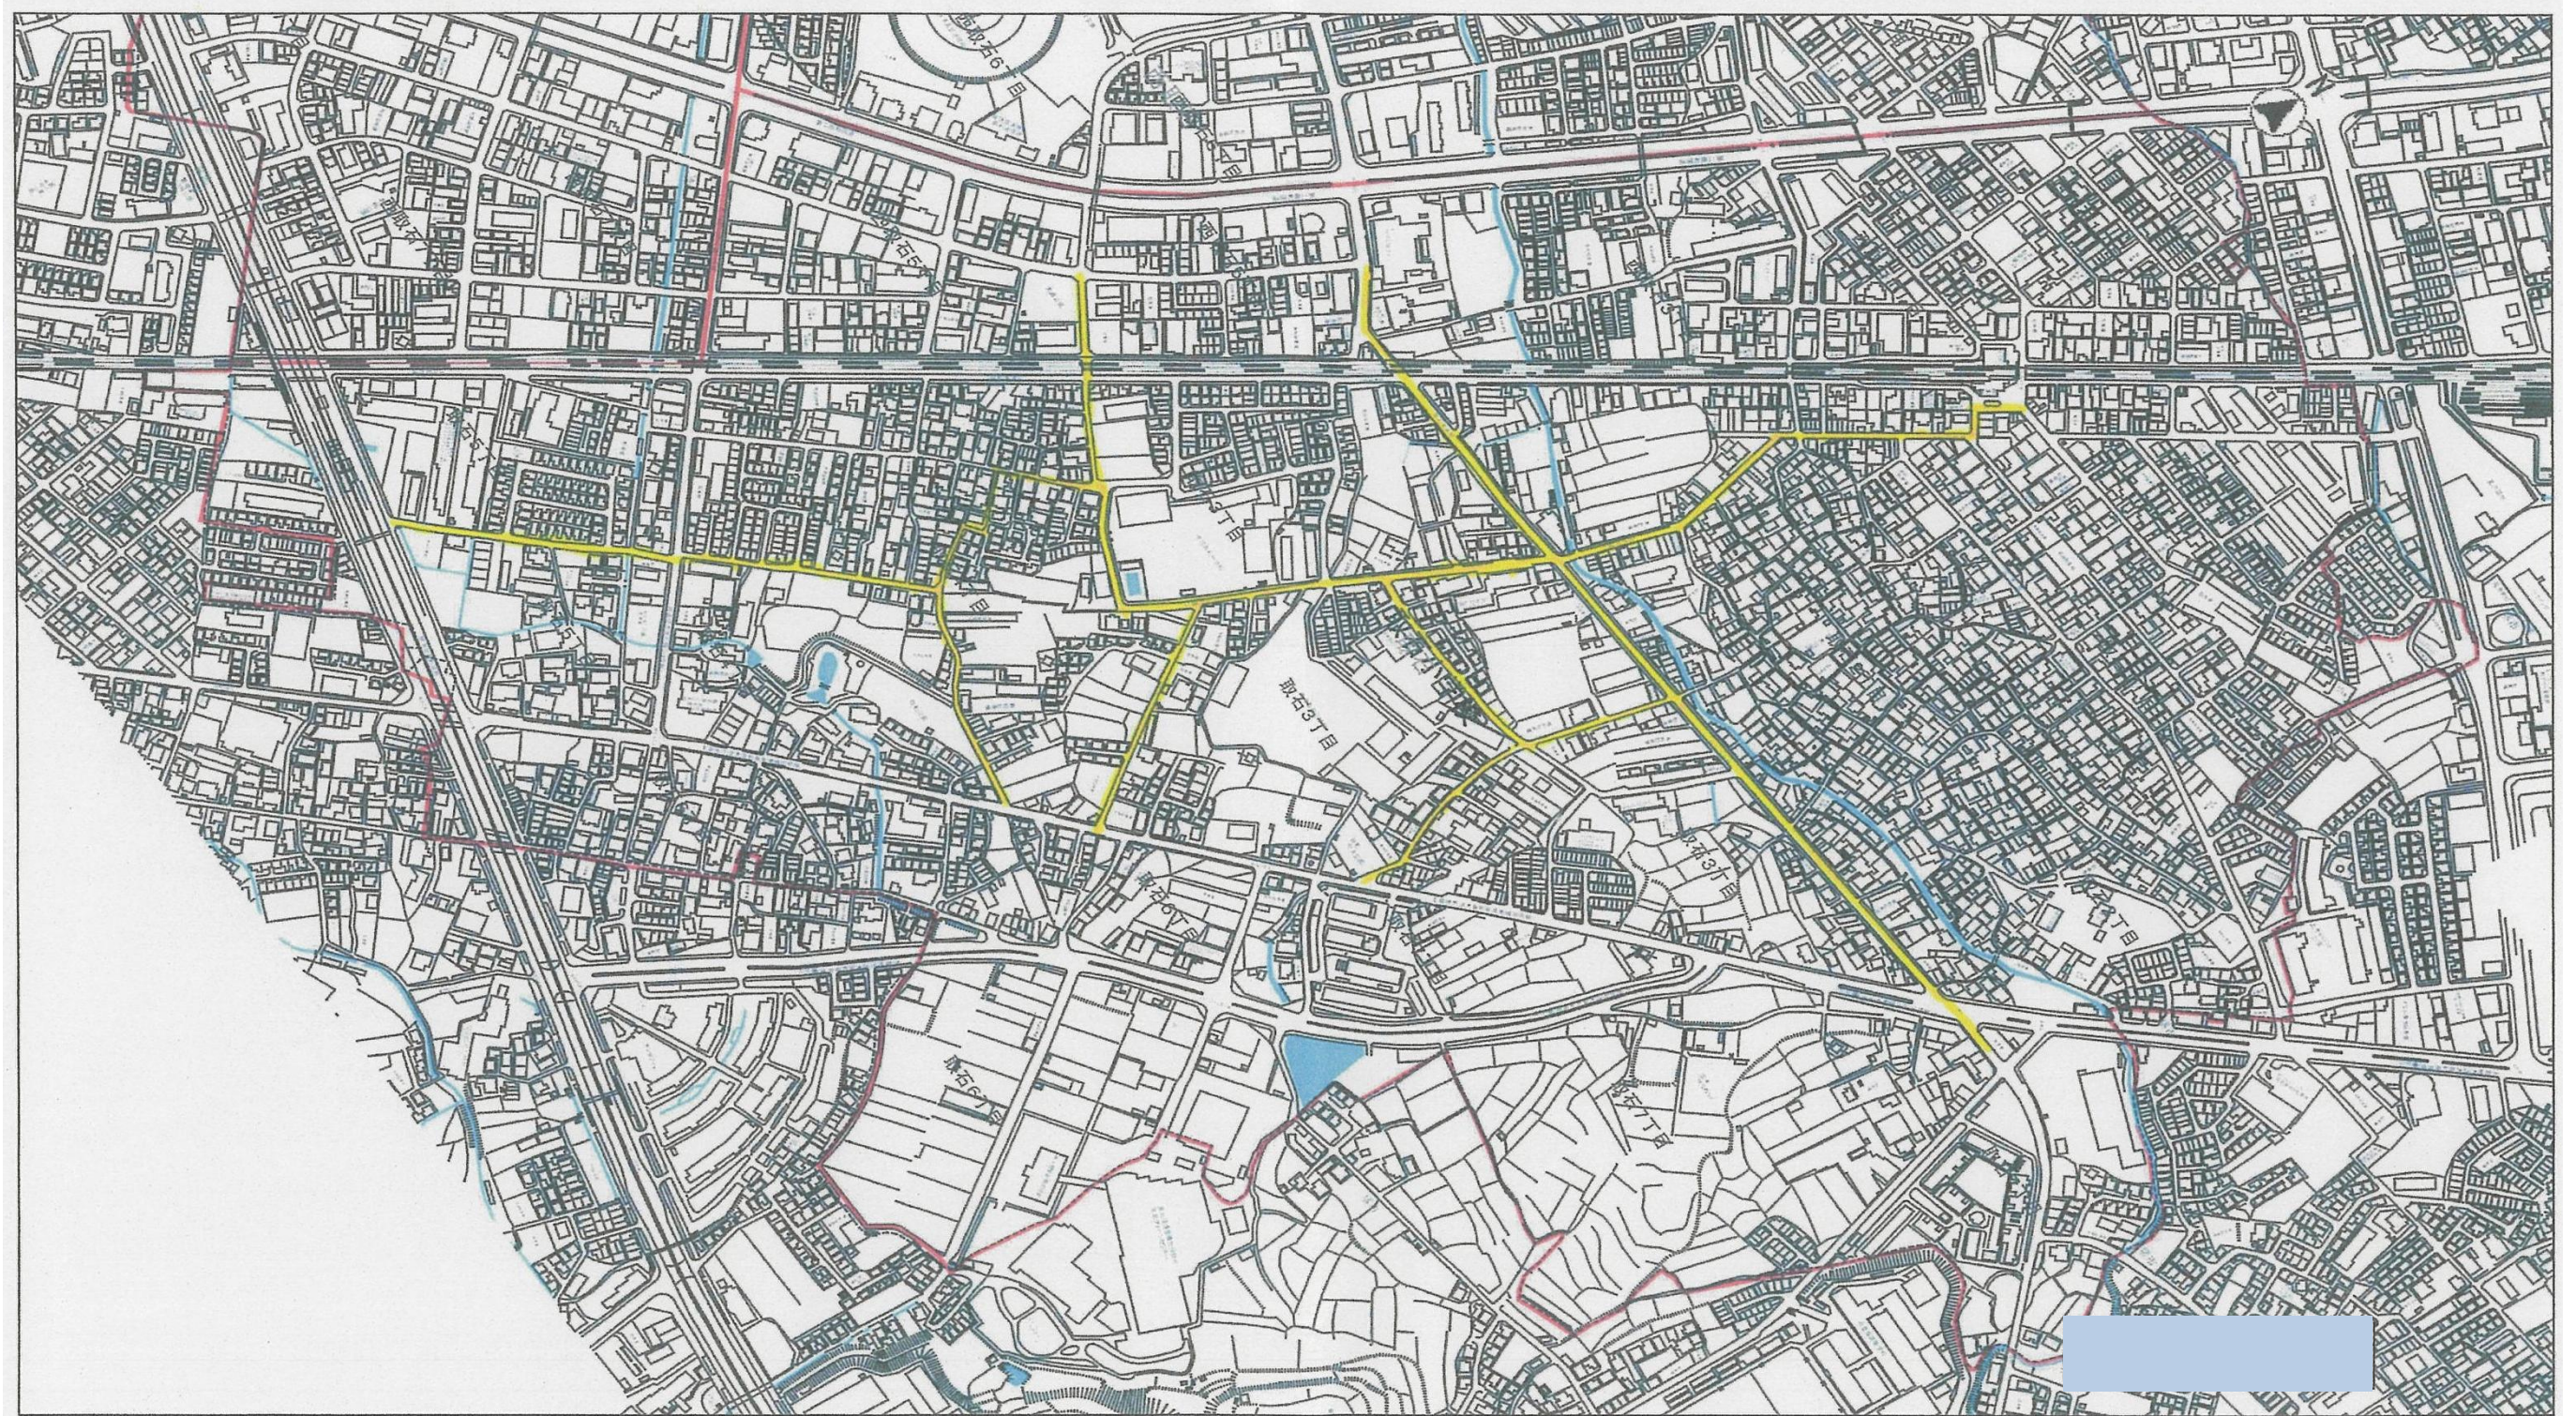

児童が主に通学に供する道路【取石小学校区】

黄色線……主に通学に供する道路
赤色線……校区境界線