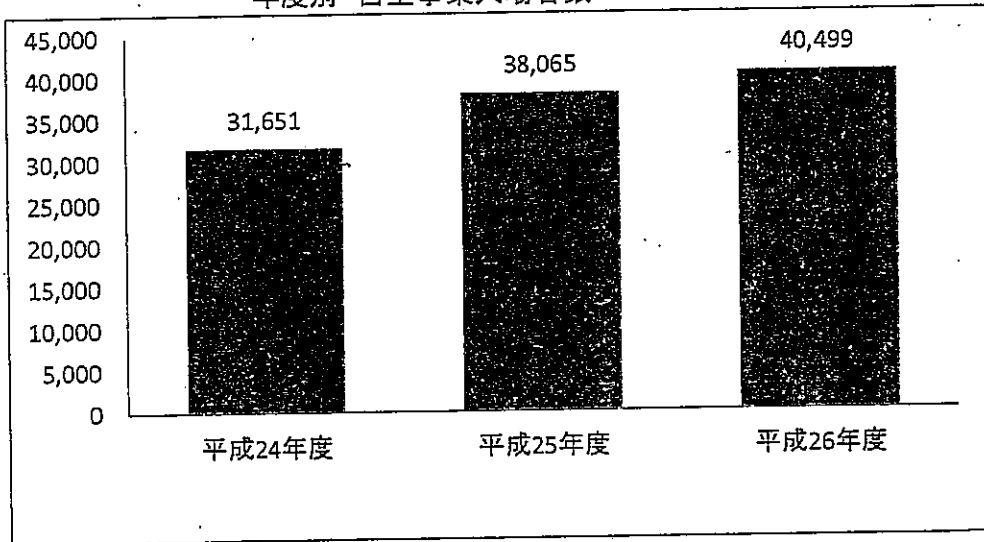

年度別事業別実績表

年度	ホール事業		ワークショップ事業		ギャラリー事業		総合計	
	件数	人数	件数	人数	件数	人数	件数	人数
平成24年度	76	26,064	132	4,163	2	1,424	210	31,651
平成25年度	65	29,445	201	3,903	4	4,717	270	38,065
平成26年度	64	34,712	192	3,437	4	2,350	260	40,499

	平成24年度	平成25年度	平成26年度
総合計	31,651	38,065	40,499

年度別 自主事業入場者数