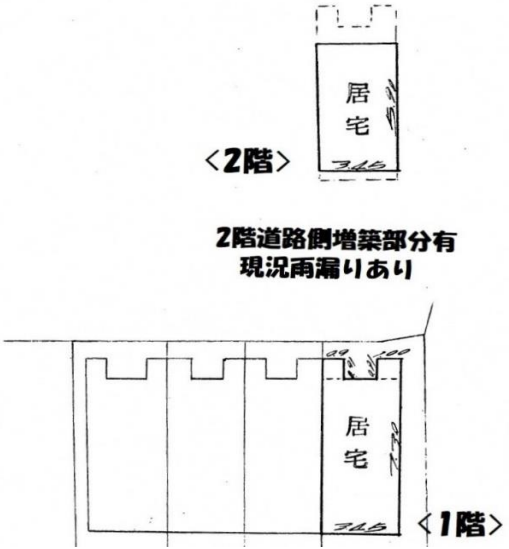

外観・内観写真

登録日	令和3年7月15日
物件番号	R3-006

所在地		高石市綾園6丁目			
敷地面積	延床面積	構造		間取り	
実測 53.79㎡	47.26㎡	木造2階建		4DK	
建築年等		空き家になった時期又は予定		駐車場	
昭和 44 年築		平成 27 年 4 月		無し	
設備状況	電気	引き込み済み	主要施設 への距離	保育園等	250m
	ガス	都市ガス		小学校	240m
	トイレ	水洗		中学校	600m
	水道	上水道		病院	400m
	下水道	下水道		スーパー	800m
公共交通機関(鉄道駅) までの時間・距離		南海本線/高石駅 880m 徒歩 11 分			
売却条件		売却 300万円			