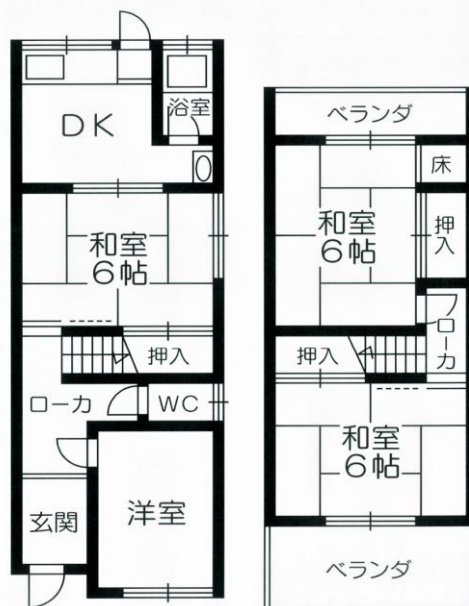

外観・内観写真

| | |
|------|-----------|
| 登録日 | 令和2年5月18日 |
| 物件番号 | R2-005 |

| | | | | | |
|-------------------------|----------------------|-----------------|--------------|------|--------|
| 所在地 | | 高石市綾園6丁目 | | | |
| 敷地面積 | 延床面積 | 構造 | | 間取り | |
| 51.61 m ² | 59.96 m ² | 木造 2階建 | | 4DK | |
| 建築年等 | | 空き家になった時期又は予定 | | 駐車場 | |
| 昭和 44 年築 改修 () 年 | | 平成 29 年 5 月 | | 無 | |
| 設備状況 | 電気 | 引き込み済み | 主要施設 への距離 | 保育園等 | 徒歩 7分 |
| | ガス | 都市ガス | | 小学校 | 徒歩 4分 |
| | トイレ | 水洗 | | 中学校 | 徒歩 13分 |
| | 水道 | 上水道 | | 病院 | 徒歩 7分 |
| | 下水道 | 下水道 | | スーパー | 徒歩 10分 |
| 公共交通機関(鉄道駅) までの時間・距離 | | 南海本線/高石駅 徒歩 12分 | | | |
| 売却条件 | | 売却 780万円 | | | |